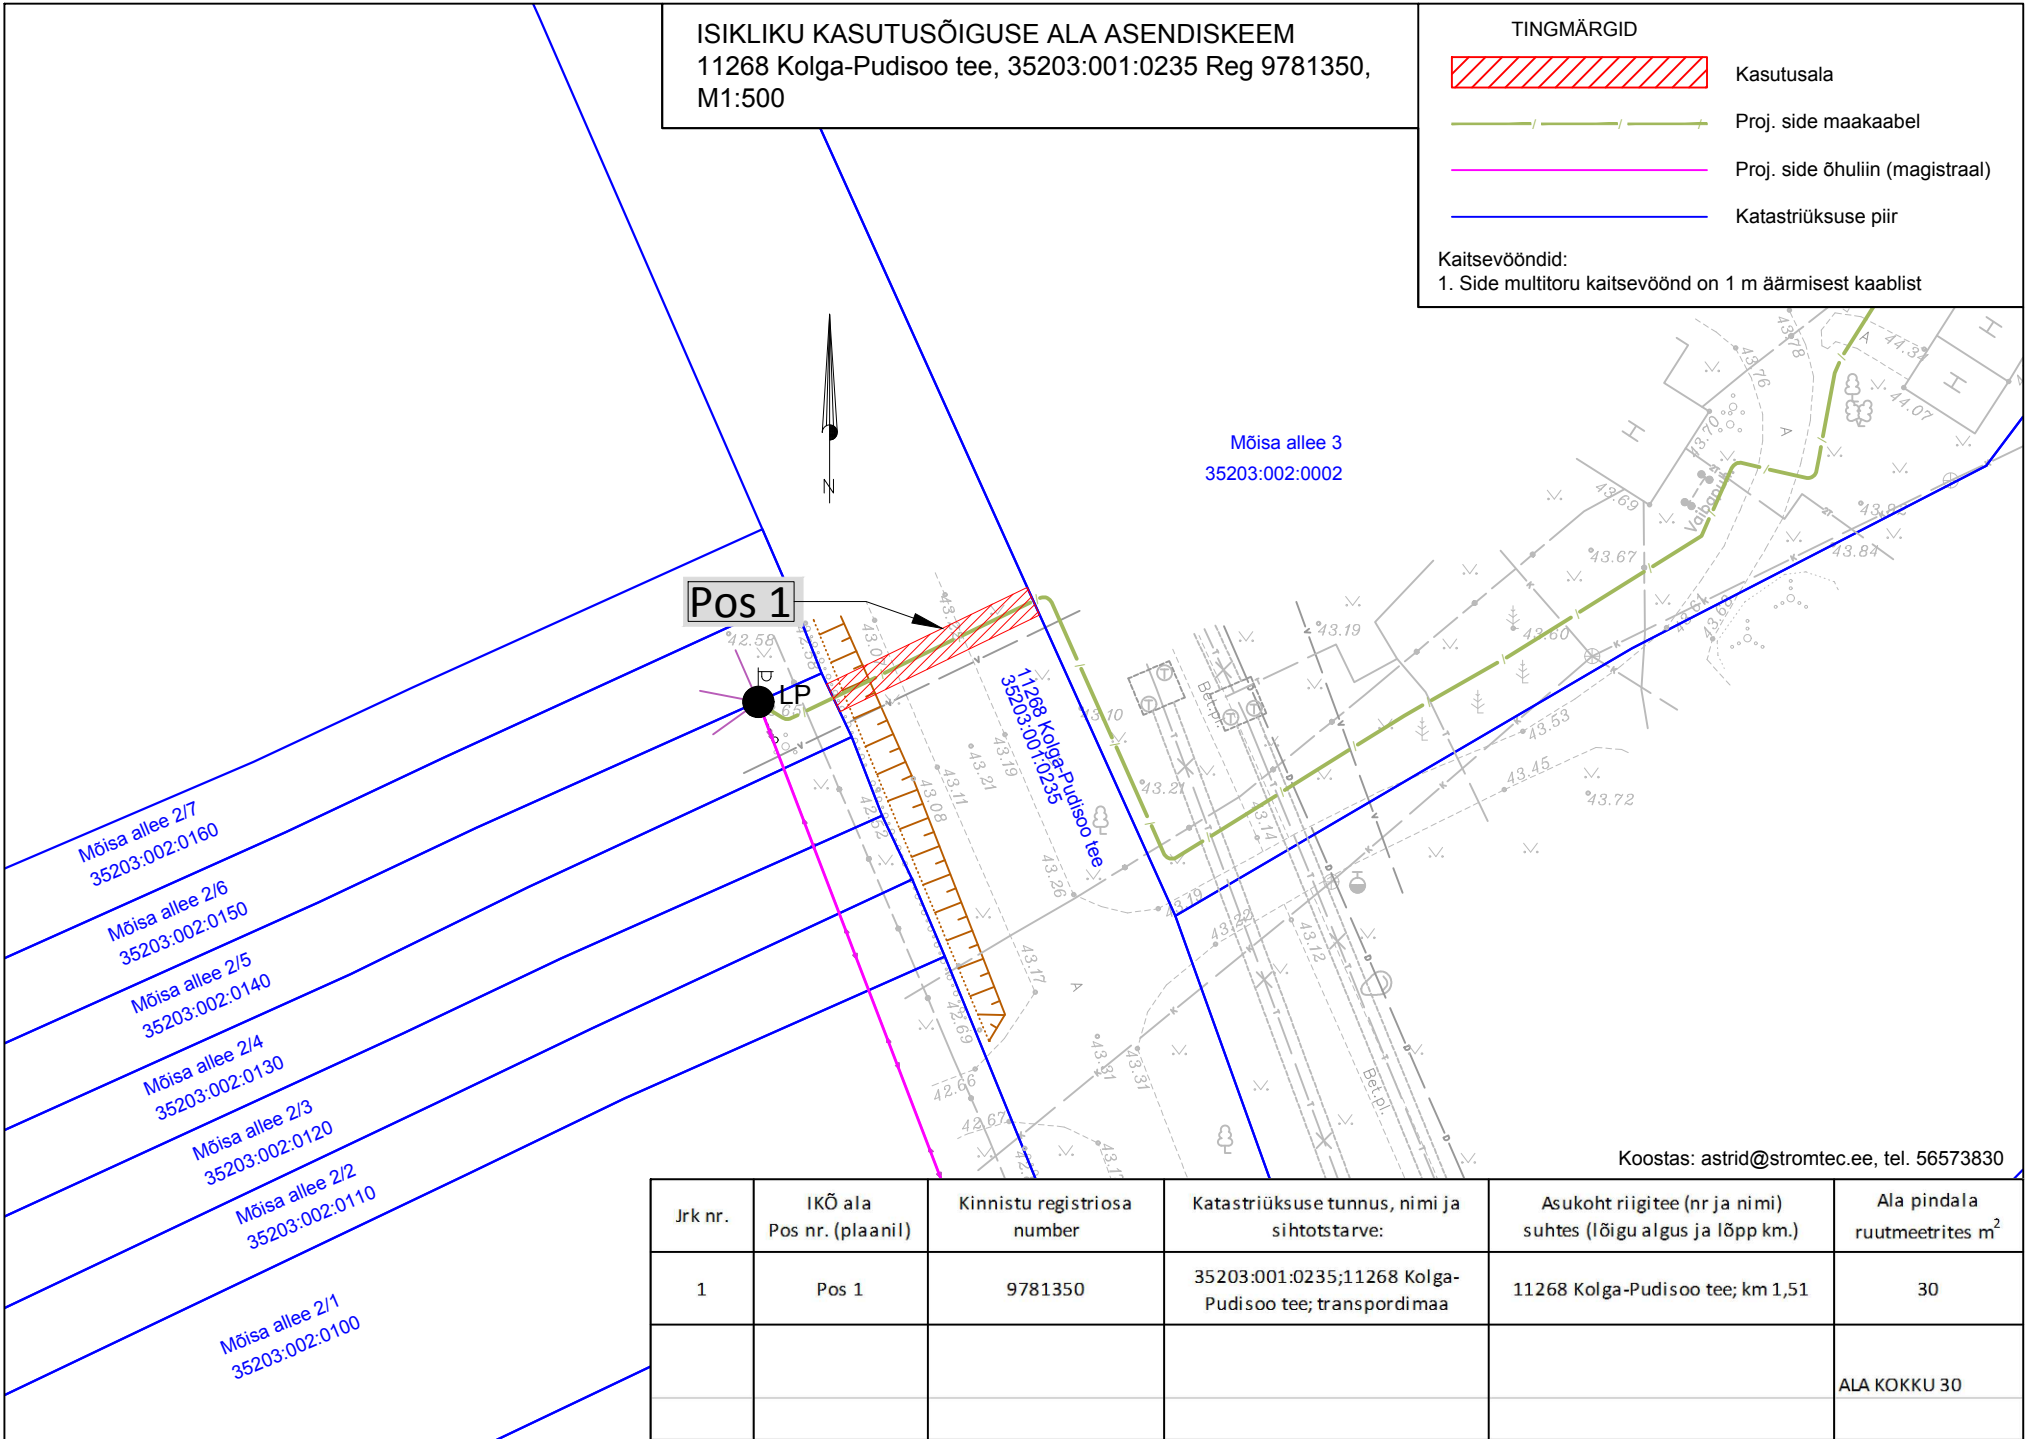

ISIKLIKU KASUTUSÕIGUSE ALA ASENDISKEEM
 11268 Kolga-Pudisoo tee, 35203:001:0235 Reg 9781350,
 M1:500

TINGMÄRGID

-  Kasutusala
-  Proj. side maakaabel
-  Proj. side õhuliin (magistraal)
-  Katastriüksuse piir

Kaitsevööndid:
 1. Side multitoru kaitsevöönd on 1 m äärmisest kaablist

Jrk nr.	IKÕ ala Pos nr. (plaanil)	Kinnistu registriosa number	Katastriüksuse tunnus, nimi ja sihtotstarve:	Asukoht riigitee (nr ja nimi) suhtes (lõigu algus ja lõpp km.)	Ala pindala ruutmeetrites m ²
1	Pos 1	9781350	35203:001:0235;11268 Kolga-Pudisoo tee; transpordimaa	11268 Kolga-Pudisoo tee; km 1,51	30
					ALA KOKKU 30